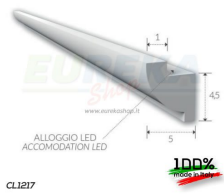

VELETTE IN GESSO

PROFILO IN GESSO - BARRA DA 1,5 MT

SKU: CL1209

PROFILO IN GESSO - BARRA DA 1,5 MT

SKU: CL1210

PROFILO IN GESSO - BARRA DA 1,5 MT

SKU: CL1211

PROFILO IN GESSO - BARRA DA 1,5 MT

SKU: CL1214

PROFILO IN GESSO - BARRA DA 1,5 MT

SKU: CL1217

PROFILO IN GESSO - BARRA DA 1,5 MT

SKU: CL1218

PROFILO IN GESSO - BARRA DA 1,5 MT

SKU: CL1219

PROFILO IN GESSO - BARRA DA 1,5 MT