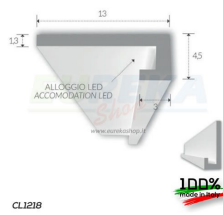

VELETTE IN GESSO

PROFILO IN GESSO - BARRA DA 1,5 MT

SKU: CL1209

PROFILO IN GESSO - BARRA DA 1,5 MT

SKU: CL1210

PROFILO IN GESSO - BARRA DA 1,5 MT

SKU: CL1211

PROFILO IN GESSO - BARRA DA 1,5 MT

SKU: CL1214

PROFILO IN GESSO - BARRA DA 1,5 MT

SKU: CL1217

PROFILO IN GESSO - BARRA DA 1,5 MT

SKU: CL1218

PROFILO IN GESSO - BARRA DA 1,5 MT

SKU: CL1219

PROFILO IN GESSO - BARRA DA 1,5 MT