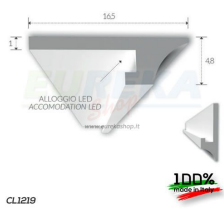

VELETTE IN GESSO

PROFILO IN GESSO - BARRA DA 1,5 MT

SKU: CL1209

PROFILO IN GESSO - BARRA DA 1,5 MT

SKU: CL1210

PROFILO IN GESSO - BARRA DA 1,5 MT

SKU: CL1211

PROFILO IN GESSO - BARRA DA 1,5 MT

SKU: CL1214

PROFILO IN GESSO - BARRA DA 1,5 MT

SKU: CL1217

PROFILO IN GESSO - BARRA DA 1,5 MT

SKU: CL1218

PROFILO IN GESSO - BARRA DA 1,5 MT

SKU: CL1219

PROFILO IN GESSO - BARRA DA 1,5 MT

SKU: CL1230

PROFILO IN GESSO - BARRA DA 1,5 MT

SKU: CL1231

PROFILO IN GESSO - BARRA DA 1,5 MT

SKU: CL1233

PROFILO IN GESSO - BARRA DA 1 MT

SKU: CL76

PROFILO IN GESSO - BARRA DA 1 MT