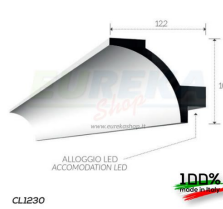

VELETTE IN GESSO

PROFILO IN GESSO - BARRA DA 1,5 MT

SKU: CL1209

PROFILO IN GESSO - BARRA DA 1,5 MT

SKU: CL1210

PROFILO IN GESSO - BARRA DA 1,5 MT

SKU: CL1211

PROFILO IN GESSO - BARRA DA 1,5 MT

SKU: CL1214

PROFILO IN GESSO - BARRA DA 1,5 MT

SKU: CL1217

PROFILO IN GESSO - BARRA DA 1,5 MT

SKU: CL1218

PROFILO IN GESSO - BARRA DA 1,5 MT

SKU: CL1219

PROFILO IN GESSO - BARRA DA 1,5 MT

SKU: CL1230

PROFILO IN GESSO - BARRA DA 1,5 MT

SKU: CL1231

PROFILO IN GESSO - BARRA DA 1,5 MT

SKU: CL1233

PROFILO IN GESSO - BARRA DA 1 MT

SKU: CL76

PROFILO IN GESSO - BARRA DA 1 MT