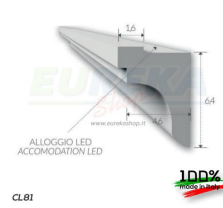

VELETTE IN GESSO

SKU: CL1209

SKU: CL1210

SKU: CL1211

SKU: CL1214

SKU: CL1217

SKU: CL1218

SKU: CL1219

SKU: CL1230

SKU: CL1231

SKU: CL1233

SKU: CL76

SKU: CL77

SKU: CL80

SKU: CL81

SKU: CL82